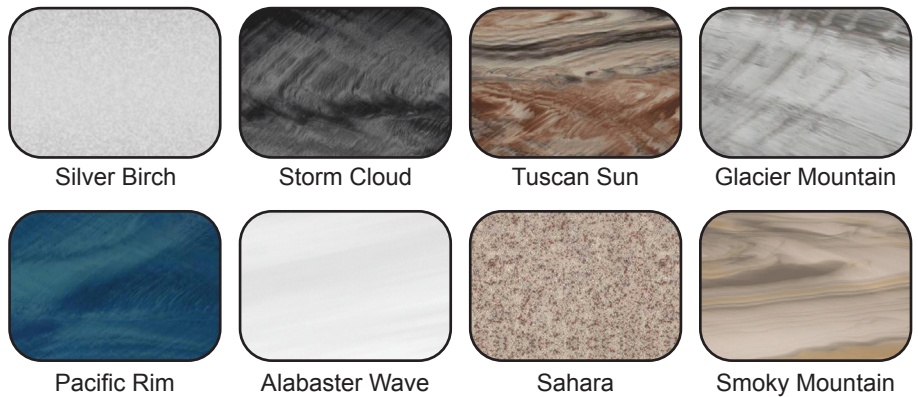

SHELL COLOR OPTIONS

SKIRT COLOR OPTIONS