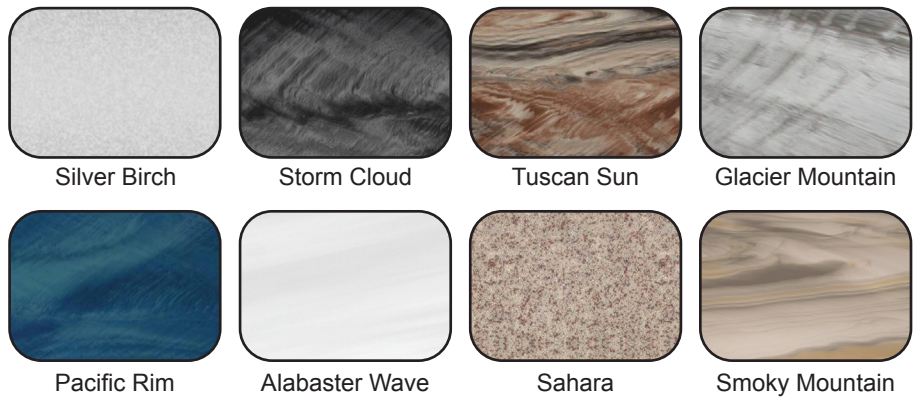

SHELL COLOR OPTIONS

SKIRT COLOR OPTIONS