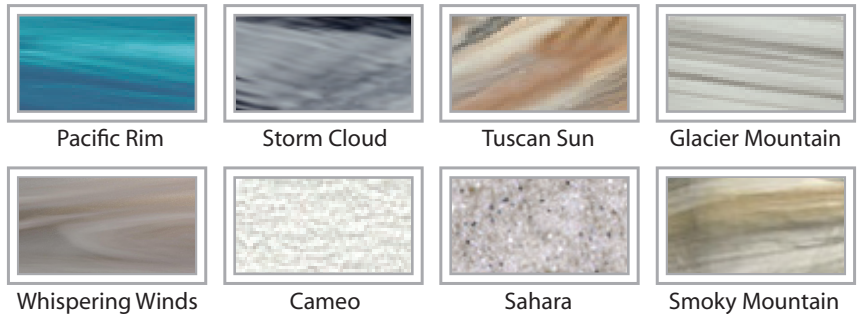

SHELL COLOR OPTIONS

SKIRT COLOR OPTIONS