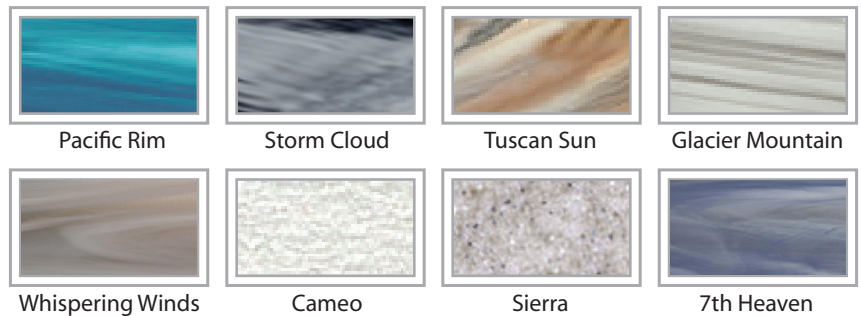

SHELL COLOR OPTIONS

SKIRT COLOR OPTIONS