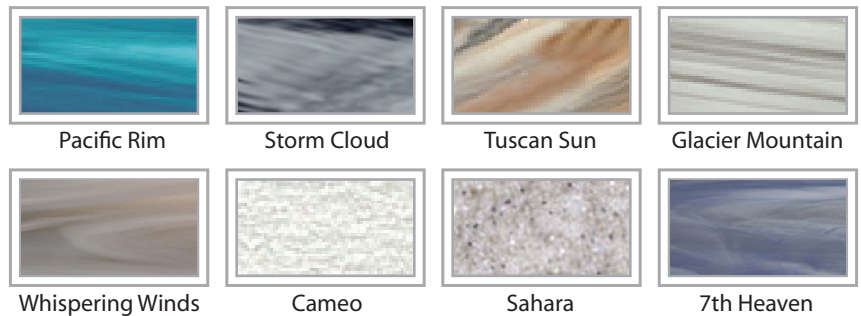

SHELL COLOR OPTIONS

SKIRT COLOR OPTIONS